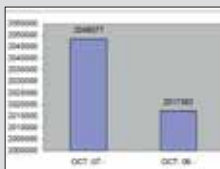

Economía

EL DATO

El número de desempleados en España aumenta en octubre un 1,55%, estableciéndose en 2.048.577

Los Servicios Públicos de Empleo registraron 31.214 parados más durante el pasado mes. La subida se notó principalmente en el sector servicios y en la agricultura, con un incremento del 2,65% y 2,47%, respectivamente.

El IPC en Andalucía se sitúa en el 2,6%, lo que supone un 0,4% menos que en el mismo periodo del año anterior

Este dato de los precios en el conjunto del territorio español fue del 2,7%. La subida del 6,4% en las bebidas alcohólicas y el tabaco ha sido determinante en esta escalada en el coste global de la 'cesta de la compra'.